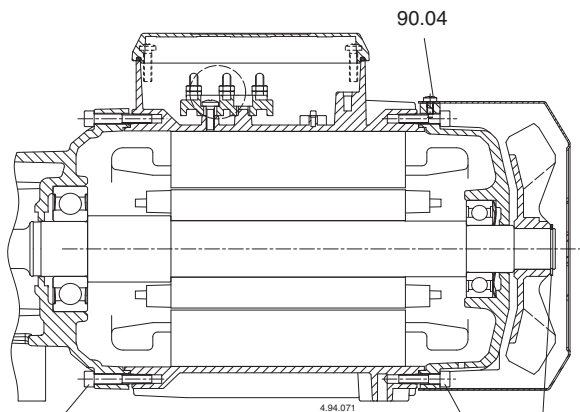

MXH 1604
MXH 1605
MXH 1606