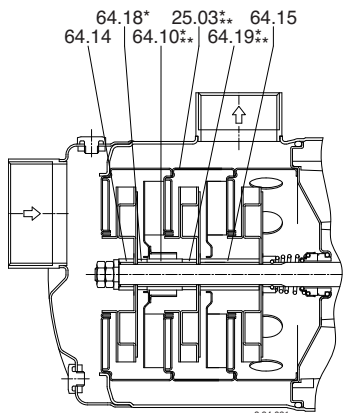

Service kit

Pos	Qtà	Pos	Qtà
14.06	1	36.00	1
14.16	1	36.51*	1
14.20	1	64.10°	1
25.03°	1	73.00	1
28.04	1	81.00	1
		94.00	1

°solo MXH 805
only

*Quando presente
When available

(1) Inserito nel corpo stadio
Inserted in the stage casing
Im Stufengehäuse eingepreßt
Monté dans le corps étage
Insertado en el cuerpo elemento
Imonerad i mellanhuset

(2) Solo nel tipo
Only for type
Nur für Baugröße
Seulement pour le type
Solo en el tipo
Endast typ

MXH 805

MXH 1603
MXH 1603-60

* **MXH 1604**
MXH 1605
MXH 1606

** **MXHM 206**
MXH 406

MXH 1602
MXH 1602-60