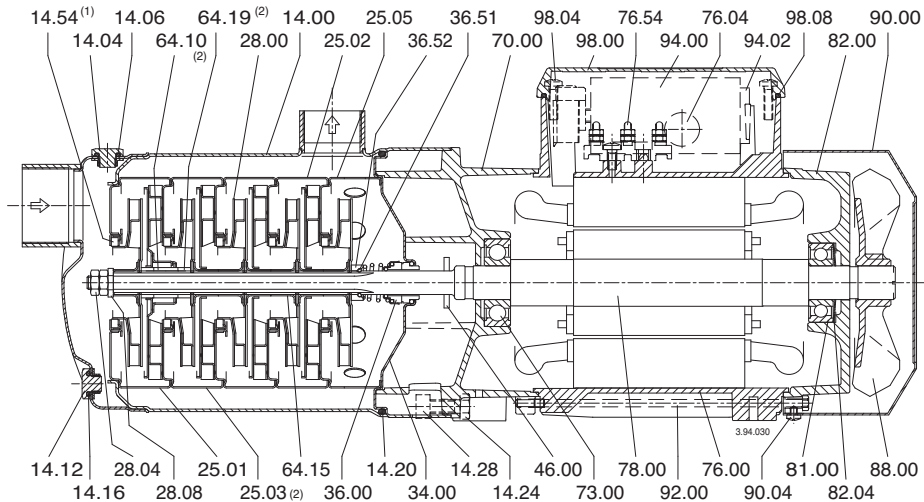

Service kit

Pos	Qtà	Pos	Qtà
14.06	1	36.00	1
14.16	1	36.51*	1
14.20	1	64.10°	1
25.03°	1	73.00	1
28.04	1	81.00	1
		94.00	1

°solo MXH 805
only

*Quando presente
When available

(1) Inserito nel corpo stadio
Inserted in the stage casing
Im Stufengehäuse eingepreßt
Monté dans le corps étage
Insertado en el cuerpo elemento
Imonerad i mellanhuset

(2) Solo nel tipo
Only for type
Nur für Baugröße
Seulement pour le type
Solo en el tipo
Endast typ

MXH 805

MXH 1603
MXH 1603-60

* **MXH 1604**
MXH 1605
MXH 1606

** **MXHM 206**
MXH 406

MXH 1602
MXH 1602-60