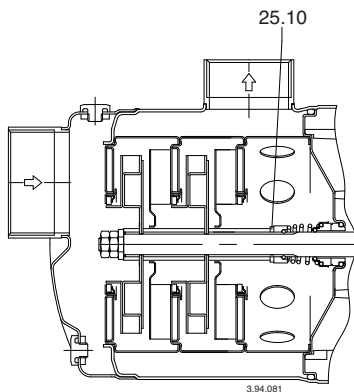

Service kit

Pos	Qtà	Pos	Qtà
14.06	1	36.00	1
14.16	1	36.51*	1
14.20	1	64.10°	1
25.03°	1	73.00	1
28.04	1	81.00	1
		94.00	1

°solo MXH 805
only

*Quando presente
When available

(1) Inserito nel corpo stadio
Inserted in the stage casing
Im Stufengehäuse eingepreßt
Monté dans le corps étage
Insertado en el cuerpo elemento
Imonerad i mellanhuset

(2) Solo nel tipo
Only for type
Nur für Baugröße
Seulement pour le type
Solo en el tipo
Endast typ

MXH 805

MXH 1603
MXH 1603-60

* **MXH 1604**
MXH 1605
MXH 1606

** **MXHM 206**
MXH 406

MXH 1602
MXH 1602-60