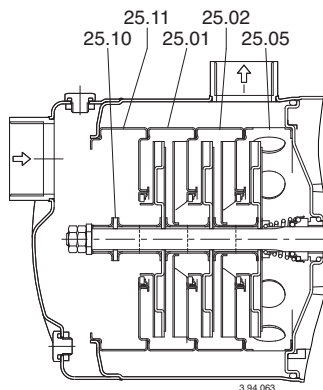

Service kit

Pos	Qtà	Pos	Qtà
14.06	1	36.00	1
14.16	1	36.51*	1
14.20	1	64.10°	1
25.03°	1	73.00	1
28.04	1	81.00	1
		94.00	1

°solo MXH 805
only

*Quando presente
When available

(1) Inserito nel corpo stadio
Inserted in the stage casing
Im Stufengehäuse eingepreßt
Monté dans le corps étage
Insertado en el cuerpo elemento
Imonerad i mellanhuset

(2) Solo nel tipo
Only for type
Nur für Baugröße
Seulement pour le type
Solo en el tipo
Endast typ

MXH 805

MXH 1603
MXH 1603-60

* **MXH 1604**
MXH 1605
MXH 1606

** **MXHM 206**
MXH 406

MXH 1602
MXH 1602-60