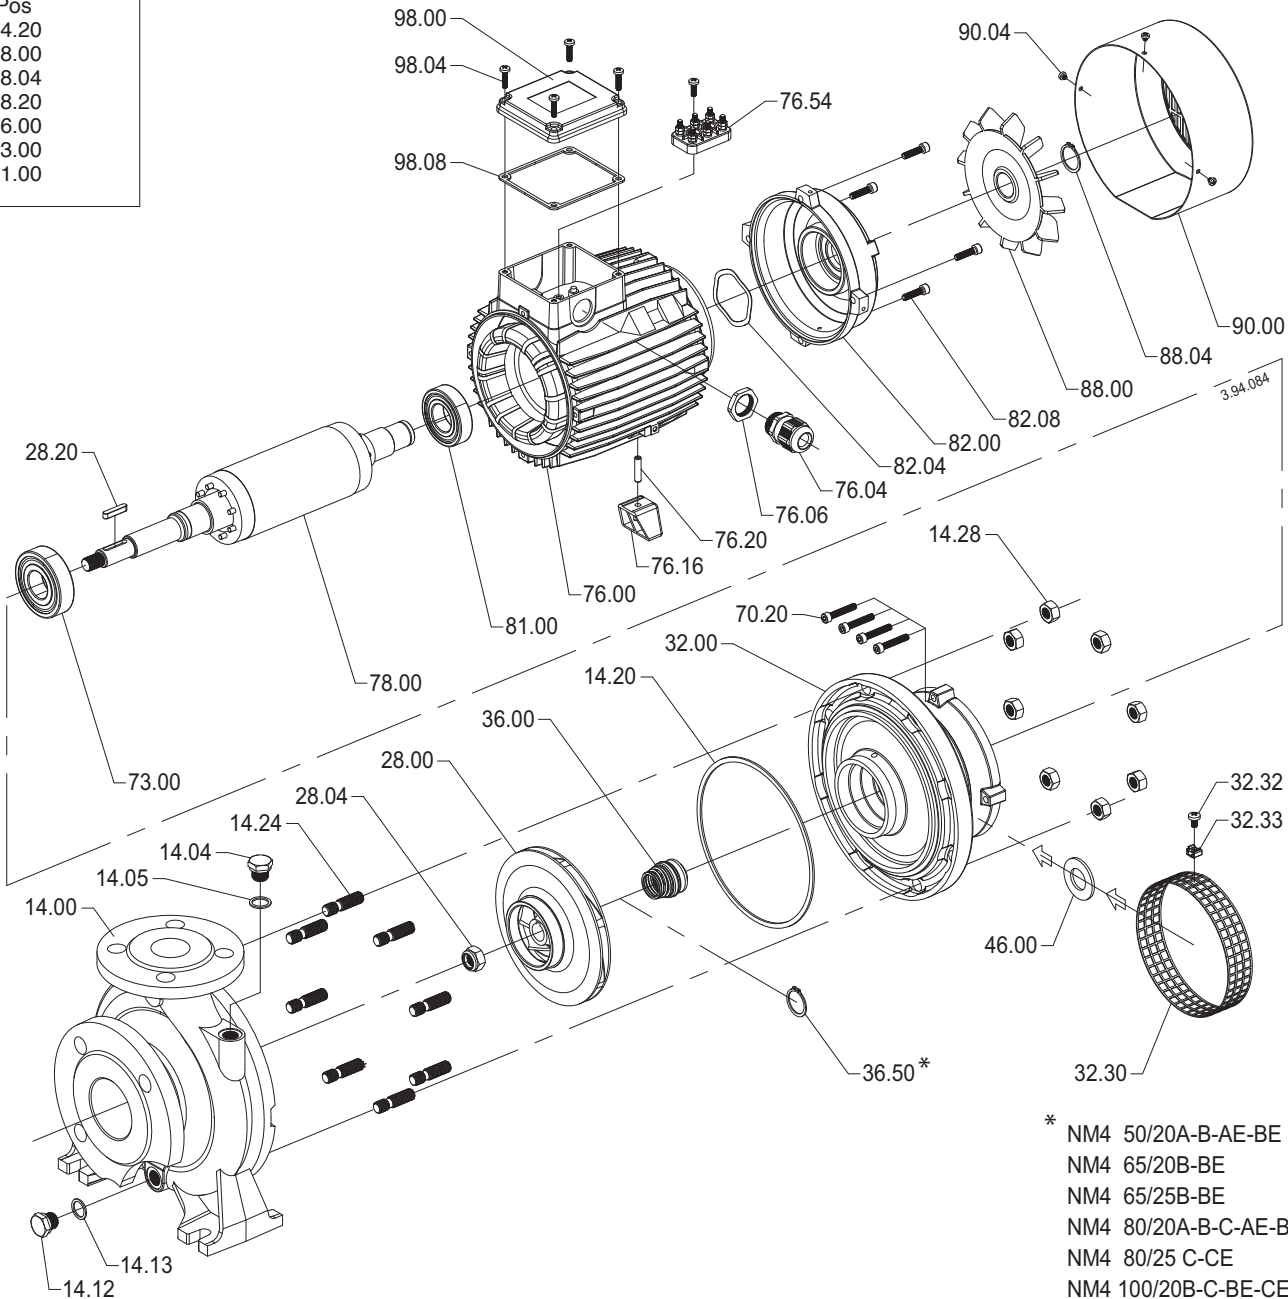

Service kit

Pos
14.20
28.00
28.04
28.20
36.00
73.00
81.00

* NM4 50/20A-B-AE-BE
NM4 65/20B-BE
NM4 65/25B-BE
NM4 80/20A-B-C-AE-BE-CE
NM4 80/25 C-CE
NM4 100/20B-C-BE-CE