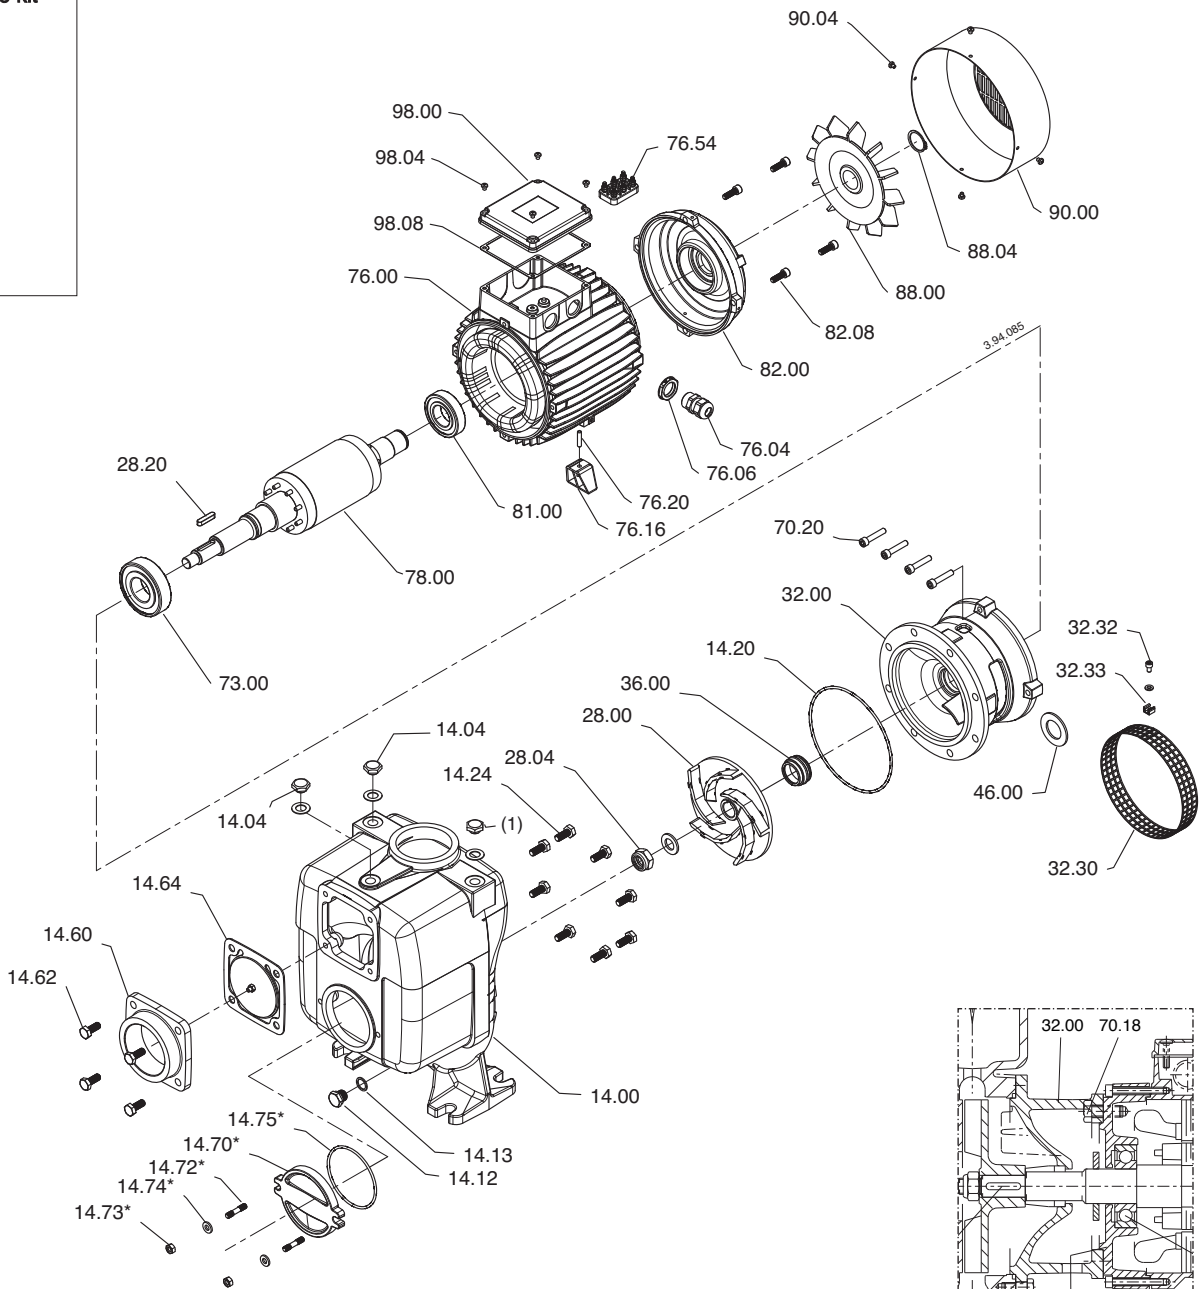

# Service kit

- Pos
- 14.20
- 14.64
- 14.75\*
- 28.00
- 28.04
- 28.20
- 36.00
- 73.00
- 81.00

A 65-150

\* Solo nei tipi  
Only for types  
A 65-150  
A 80-170

(1) Non presente nei tipi  
Not supplied for types  
A 40-110