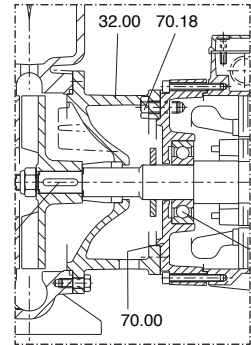

# Service kit

- Pos
- 14.20
- 14.64
- 14.75\*
- 28.00
- 28.04
- 28.20
- 36.00
- 73.00
- 81.00

A 65-150

\* Solo nei tipi  
Only for types  
A 65-150  
A 80-170

(1) Non presente nei tipi  
Not supplied for types  
A 40-110