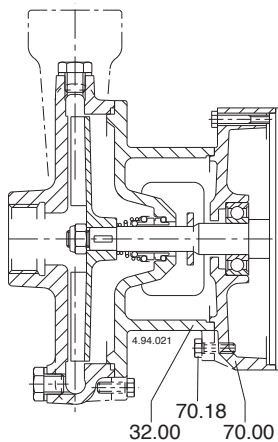

Service kit

Pos

14.20
28.00
28.04
28.12*
28.20
36.00
73.00
81.00
94.00

C 18
C 4/1
C 4

B-C 20
B-C 22/1
B-C 22
B-C 41/1
B-C 41
B-C 41/1E
B-C 41E

(1) Solo nei tipi
Only for types
Nur für Baugrößen
Seulement pour les types
Solo en los tipos
Endast type

C 41/1
C 41
C 41/1E
C 41E
B-C 41/1
B-C 41
B-C 41/1E
B-C 41E