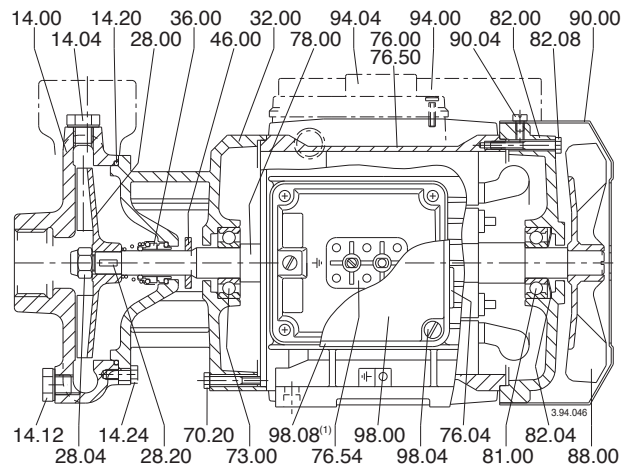

Service kit

Pos

14.20
28.00
28.04
28.12*
28.20
36.00
73.00
81.00
94.00

C 18
C 4/1
C 4

B-C 20
B-C 22/1
B-C 22
B-C 41/1
B-C 41
B-C 41/1E
B-C 41E

(1) Solo nei tipi
Only for types
Nur für Baugrößen
Seulement pour les types
Solo en los tipos
Endast type

C 41/1
C 41
C 41/1E
C 41E
B-C 41/1
B-C 41
B-C 41/1E
B-C 41E