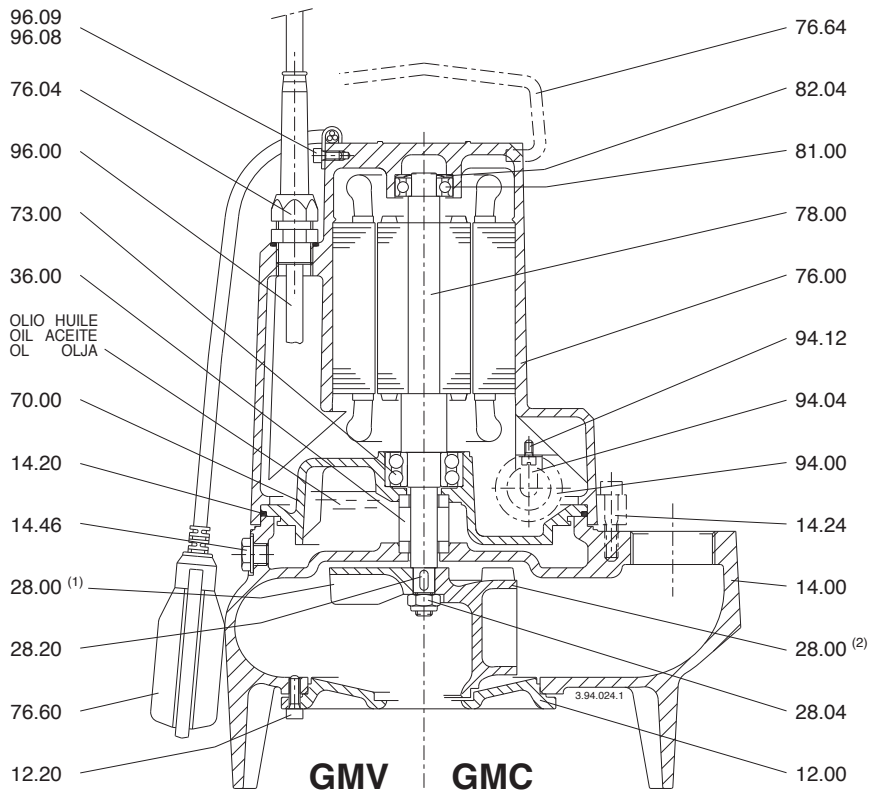

Service kit

Pos
 14.20
 28.00
 28.04
 28.20
 36.00
 73.00
 76.60
 81.00
 94.00

(1) Solo nel tipo
 Only for type
 Nur für Baugröße
 Seulement pour le type
 Solo en el tipo
 Endast typ

GMV

(2) Solo nel tipo
 Only for type
 Nur für Baugröße
 Seulement pour le type
 Solo en el tipo
 Endast typ

GMC