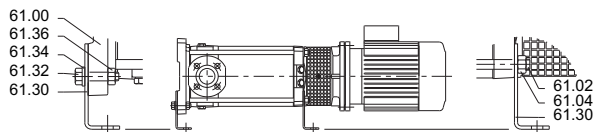

MXV-(B) 40..