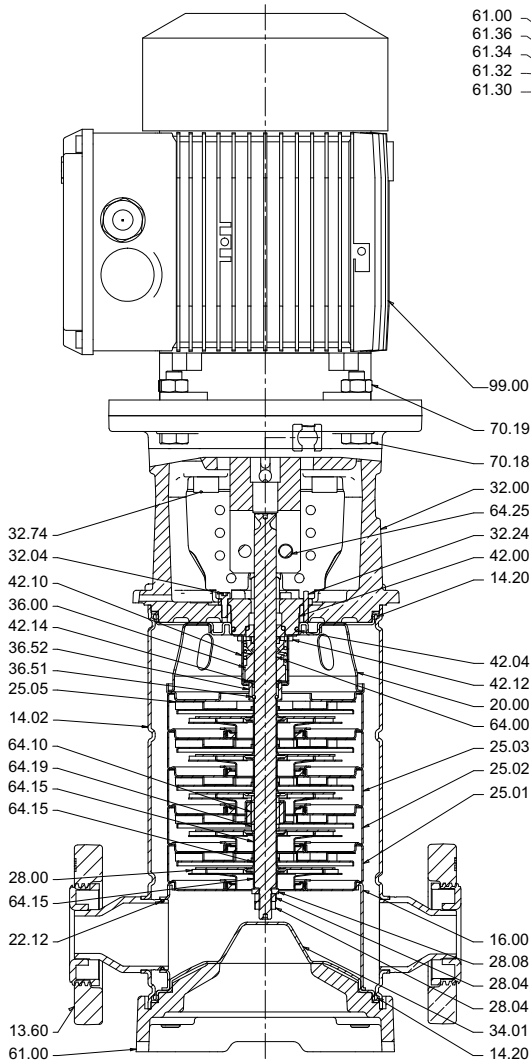

Service kit

Pos	Qtà	Pos	Qtà
14.16	1	36.00	1
14.18	1	36.51	2
14.19	1	42.04	1
14.20	2	64.10	1*
14.48	1	66.00	1
22.12	1	66.18	1
25.03	1*		
34.09	2		

*1 con 1 supporto intermedio
 2 con 2 supporti intermedi
 3 con 3 supporti intermedi

MXV-(B) 25.. MXV-(B) 32..

MXV-(B) 40..

VERSIONE MEC132

VERSIONE CAMICIA CON FLANGE OVALI