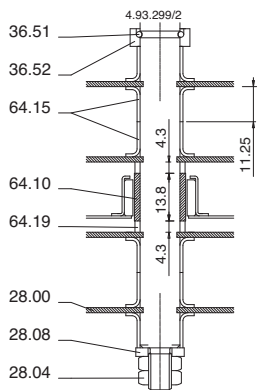

Service kit

Pos	Qtà	Pos	Qtà
14.16	1	36.00	1
14.18	1	36.51	2
14.19	1	42.04	1
14.20	2	64.10	1*
14.48	1	66.00	1
22.12	1	66.18	1
25.03	1*		
34.09	2		

*1 con 1 supporto intermedio
 2 con 2 supporti intermedi
 3 con 3 supporti intermedi

MXV-(B) 25.. MXV-(B) 32..

MXV-(B) 40..

VERSIONE MEC132

VERSIONE CAMICIA CON FLANGE OVALI