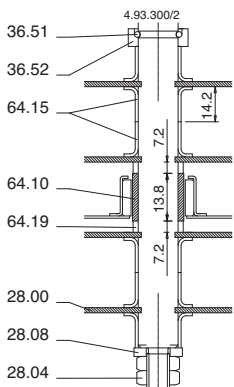

Service kit

Pos	Qtà	Pos	Qtà
14.16	1	36.00	1
14.18	1	36.51	2
14.19	1	42.04	1
14.20	2	64.10	1*
14.48	1	66.00	1
22.12	1	66.18	1
25.03	1*		
34.09	2		

*1 con 1 supporto intermedio
 2 con 2 supporti intermedi
 3 con 3 supporti intermedi

MXV-(B) 25.. MXV-(B) 32..

MXV-(B) 40..

VERSIONE MEC132

VERSIONE CAMICIA CON FLANGE OVALI