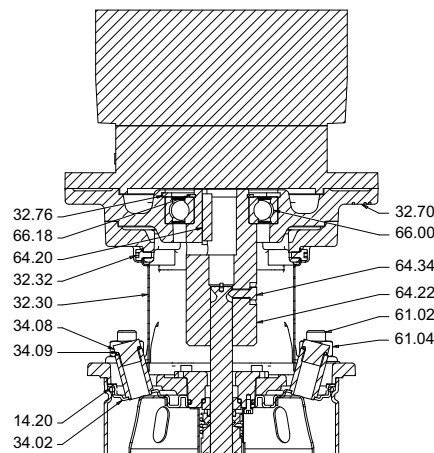

MXV-(B) 40..