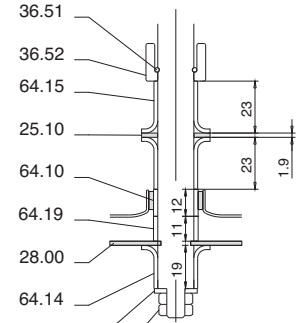

Service kit

| Pos | Qtà | Pos | Qtà |
|-------|-----|-------|-----|
| 14.16 | 1 | 34.09 | 2 |
| 14.18 | 1 | 36.00 | 1 |
| 14.19 | 1 | 36.51 | 2 |
| 14.20 | 2 | 42.04 | 1 |
| 14.48 | 1 | 64.10 | 1* |
| 22.12 | 1 | 66.18 | 1 |
| 25.03 | 1* | 66.00 | 1 |

*1 con 1 supporto intermedio
 2 con 2 supporti intermedi
 3 con 3 supporti intermedi

**MXV 50-1501
 MXV 50-2001**

**MXV 50-1502 >
 MXV 50-2002 >**

VERSIONE MEC132 - MEC160

VERSIONE TENUTA BILANCIATA

VERSIONE CAMICIA CON FLANGE OVALI