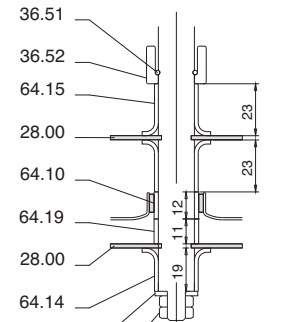

Service kit

| Pos | Qtà | Pos | Qtà |
|-------|-----|-------|-----|
| 14.16 | 1 | 34.09 | 2 |
| 14.18 | 1 | 36.00 | 1 |
| 14.19 | 1 | 36.51 | 2 |
| 14.20 | 2 | 42.04 | 1 |
| 14.48 | 1 | 64.10 | 1* |
| 22.12 | 1 | 66.18 | 1 |
| 25.03 | 1* | 66.00 | 1 |

*1 con 1 supporto intermedio
 2 con 2 supporti intermedi
 3 con 3 supporti intermedi

**MXV 50-1501
 MXV 50-2001**

**MXV 50-1502 >
 MXV 50-2002 >**

VERSIONE MEC132 - MEC160

VERSIONE TENUTA BILANCIATA

VERSIONE CAMICIA CON FLANGE OVALI