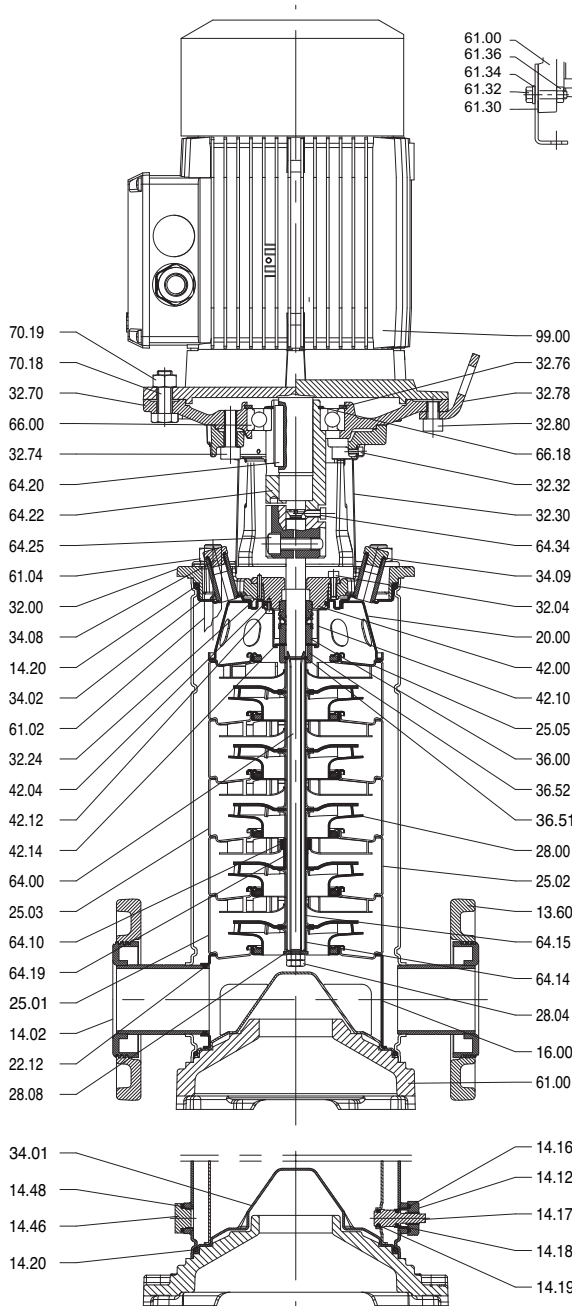

Service kit

| Pos | Qtà | Pos | Qtà |
|-------|-----|-------|-----|
| 14.16 | 1 | 34.09 | 2 |
| 14.18 | 1 | 36.00 | 1 |
| 14.19 | 1 | 36.51 | 2 |
| 14.20 | 2 | 42.04 | 1 |
| 14.48 | 1 | 64.10 | 1* |
| 22.12 | 1 | 66.18 | 1 |
| 25.03 | 1* | 66.00 | 1 |

*1 con 1 supporto intermedio
 2 con 2 supporti intermedi
 3 con 3 supporti intermedi

**MXV 50-1501
 MXV 50-2001**

**MXV 50-1502 >
 MXV 50-2002 >**

VERSIONE MEC132 - MEC160

VERSIONE TENUTA BILANCIATA

VERSIONE CAMICIA CON FLANGE OVALI