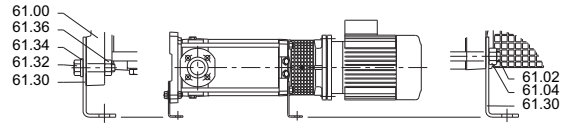

Service kit

| Pos | Qtà | Pos | Qtà |
|-------|-----|-------|-----|
| 14.16 | 1 | 34.09 | 2 |
| 14.18 | 1 | 36.00 | 1 |
| 14.19 | 1 | 36.51 | 2 |
| 14.20 | 2 | 42.04 | 1 |
| 14.48 | 1 | 64.10 | 1* |
| 22.12 | 1 | 66.18 | 1 |
| 25.03 | 1* | 66.00 | 1 |

*1 con 1 supporto intermedio
 2 con 2 supporti intermedi
 3 con 3 supporti intermedi

**MXV 50-1501
 MXV 50-2001**

**MXV 50-1502 >
 MXV 50-2002 >**

VERSIONE MEC132 - MEC160

VERSIONE TENUTA BILANCIATA

VERSIONE CAMICIA CON FLANGE OVALI